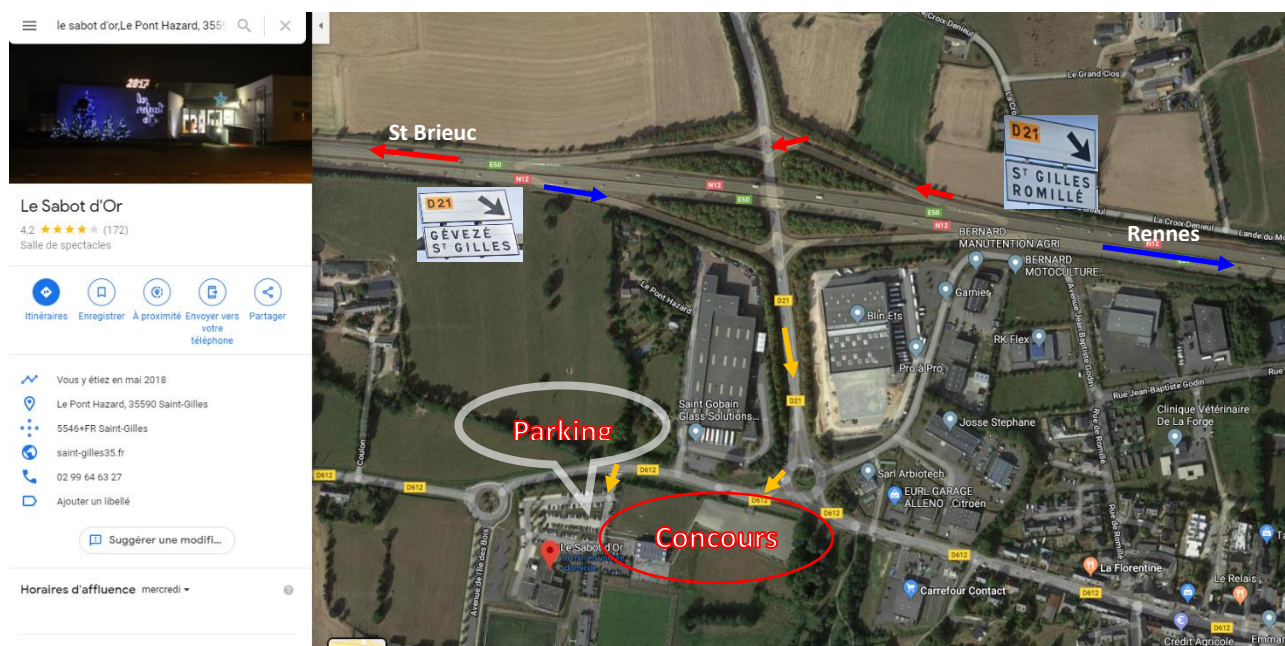

Information concernant le concours Régional de St GILLES, les 27 et 28 juin 2020.

- ⇒ L'adresse du concours Régional est **le sabot d'or, Le Pont Hazard, 35590 Saint-GILLES** à mettre sur vos GPS
- ⇒ Ci-dessous la vue d'ensemble d'accès aux terrains

Accès direction Rennes vers St Brieuc → Prendre la sortie D21 StGilles – Romillé

→ Prendre la direction St Gilles

→ Suivez les pancartes

Accès direction St Brieuc vers Rennes → Prendre la sortie D21 – Gévezé – St Gilles

→ Prendre la direction St Gilles

→ Suivez les pancartes